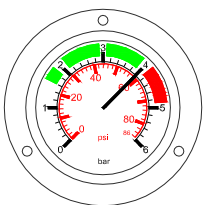

Edizione giugno 2010 Istruzioni rapide modello C4 Dental

Istruzioni rapide

SPIE

(Segnalazioni visive e sonore)

ESAURIMENTO SOLUZIONE DISINFETTANTE
(segnala la necessità di rifornimento)

RESISTENZA
(segnala l'attività di riscaldamento del generatore di vapore)

AVARIA
(segnala necessità di interventi di manutenzione)

ESAURIMENTO ACQUA
(segnala la necessità di rifornimento)

COMANDI

(I comandi si attivano premendo i relativi tasti)

AVVIAMENTO MACCHINA

Raggiunta la temperatura ottimale interna al Generatore di Vapore (manometro a circa 4 bar),

iniziare la fase di riscaldamento dei circuiti erogando il getto di vapore (durata circa 60") verso il contenitore fino a quando dopo un breve segnale sonoro (triplo beep) la spia luminosa blu (H) cesserà di lampeggiare per rimanere accesa fissa.